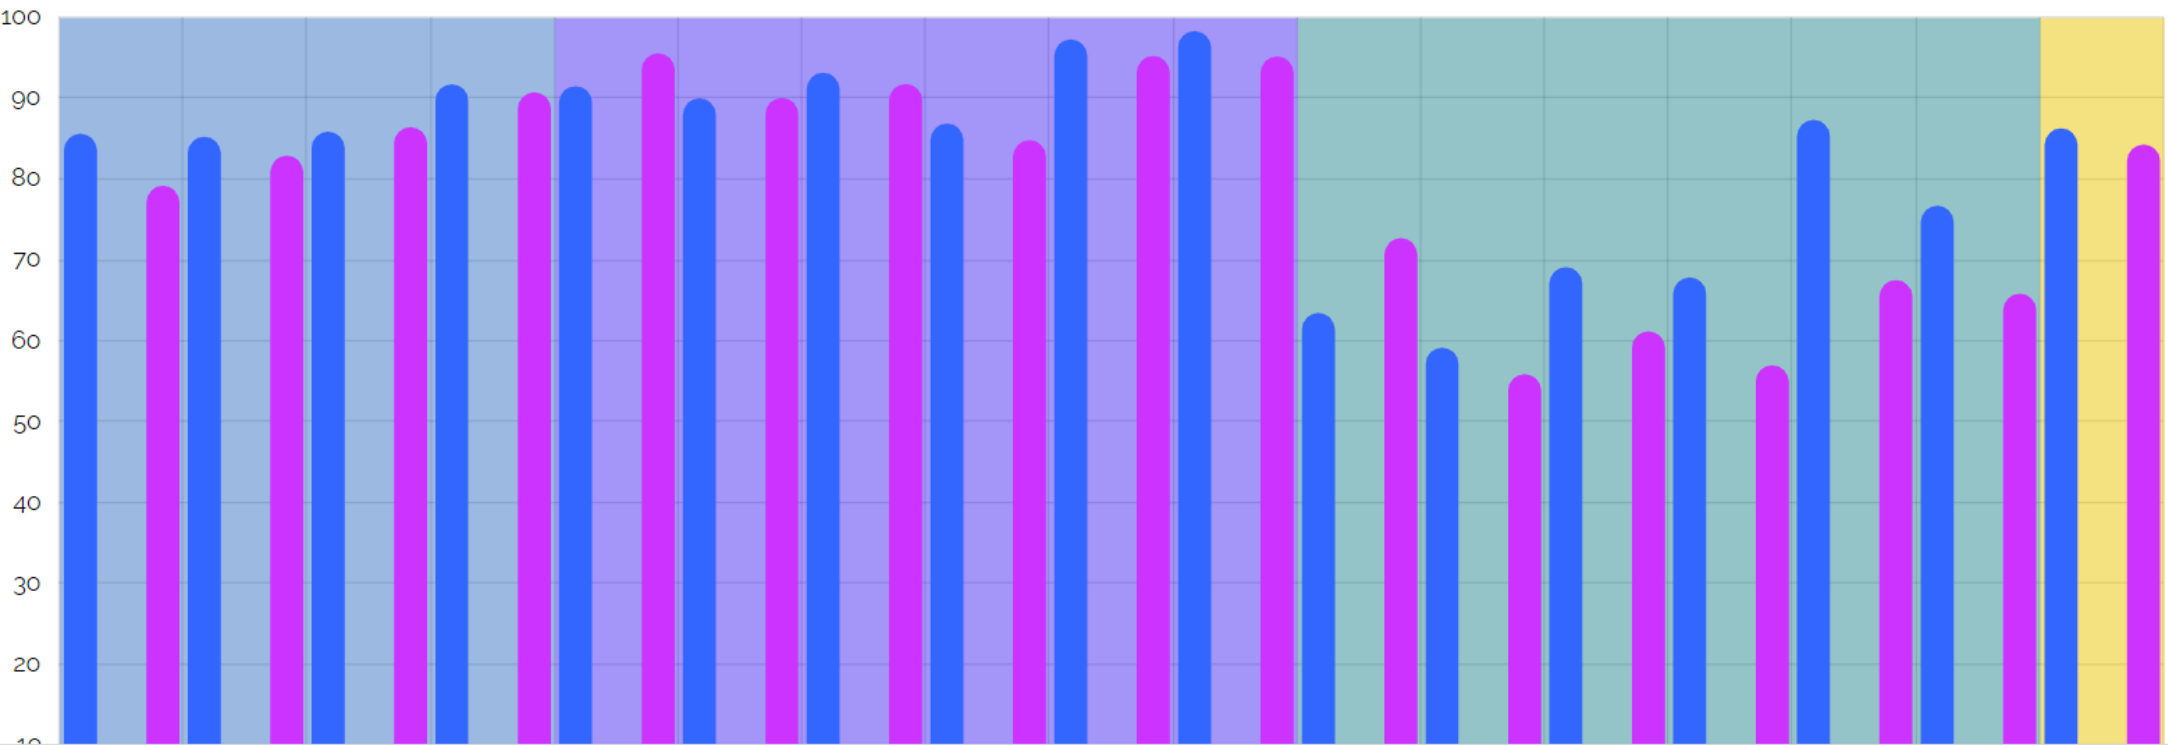

D14	365	17	32.05%	67.95%	6.79	2.122	6.57	7.00	6.11	--
D15	374	8	12.57%	87.43%	7.75	1.810	7.57	7.93	6.55	--
D16	371	11	23.18%	76.82%	7.11	2.006	6.91	7.31	6.39	--
D17	367	15	13.62%	86.38%	8.17	2.021	7.96	8.37	8.08	--

P2: Giudizi positivi per quesito (valori %)